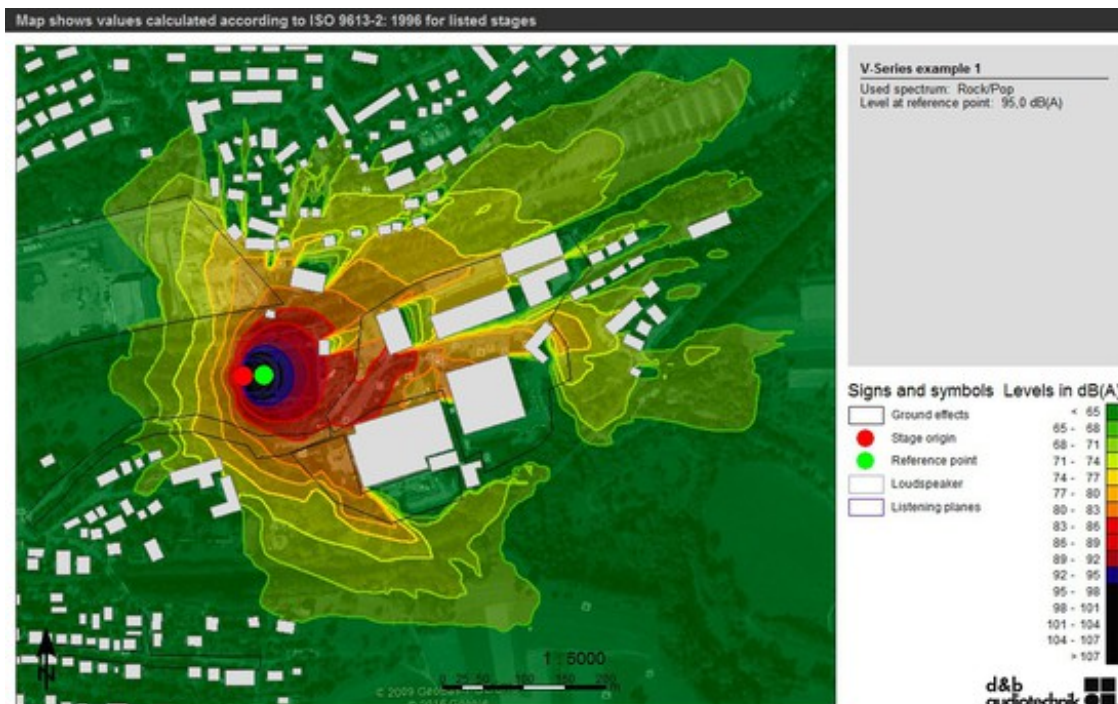

NoizCalc

d&b audiotechnik lancerede i foråret NoizCalc. Kort fortalt er NoizCalc et prediction-software, hvormed brugeren kan beregne støjgener udendørs på de omkringliggende arealer. F.eks. ved afholdelse af en open air festival. Nok har publikum betalt for at få optimal lyd på publikumsarealerne, men beboerne omkring betaler også for deres boliger og der skal så vidt muligt tages hensyn til alle. NoizCalc udregner, på basis af